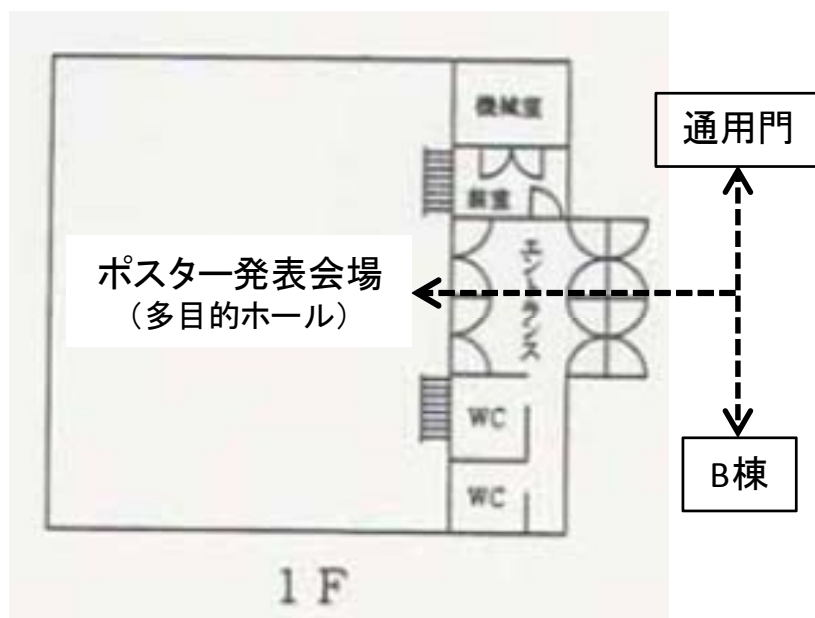

E 棟(ポスター発表会場)