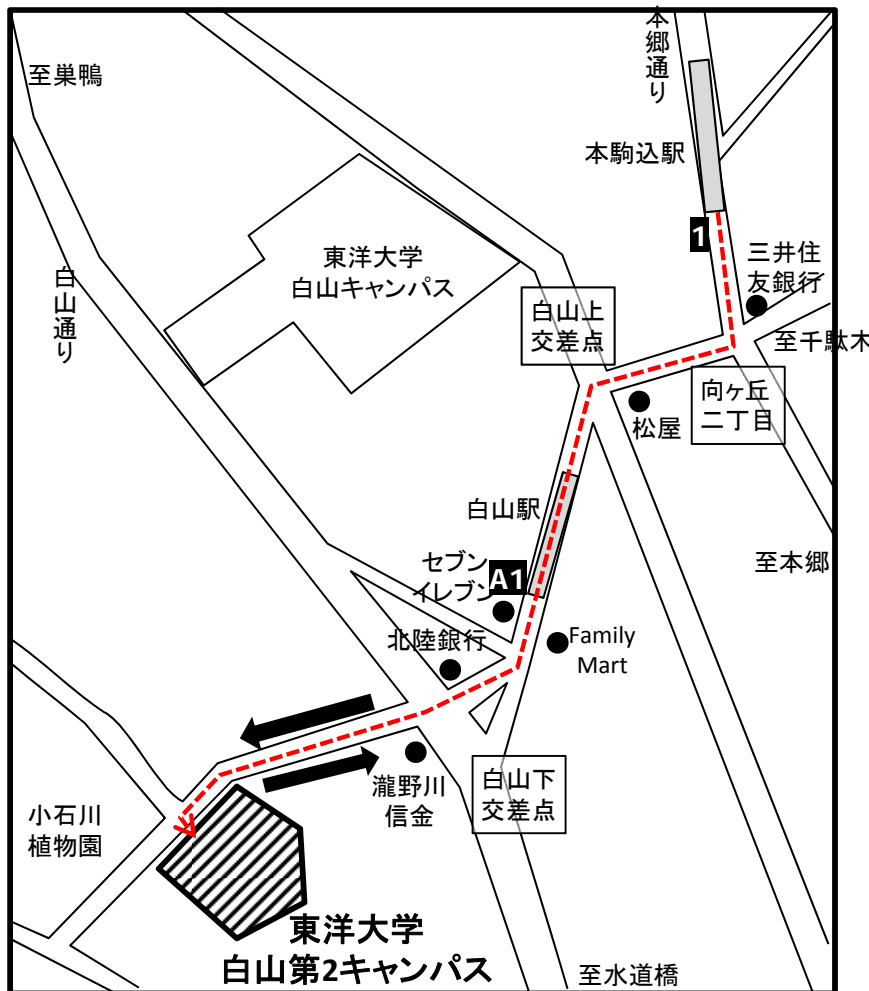

## 会場へのアクセス

会場は、白山キャンパスではなく、白山第2キャンパスとなります。お間違いないようお願いいたします。

白山第2キャンパスへは、都営地下鉄三田線「白山」駅A1出口から徒歩6分、東京メトロ南北線「本駒込」駅1番出口から徒歩12分です。

### 白山下交差点から 本キャンパスへの 通学路について

登校時は北側(進行方向右側)の歩道を  
下校時は南側の歩道  
(キャンパス側)を  
通行するよう  
お願いいたします。

## 来校者への注意事項

- ◎ 白山下交差点より白山第2キャンパスへの通学路ですが、歩道が狭くなっております。混雑時は、上の地図にあるように、登校時は北側(キャンパスと反対側)の歩道を、下校時は南側(キャンパス側)の歩道を利用するようお願いいたします。なお、誘導員の指示に従い、静粛にご通行いただくようお願いいたします。
- ◎ 会場キャンパスは、自家用車、自動二輪車、自転車での来校を禁じております。公共交通機関を用いてご来場ください。
- ◎ 学会開催時はキャンパス内の食堂は営業予定ですが、座席数は限られております。また、近隣で昼食が取れるレストランなども限られておりますので、時間に余裕のない方は昼食の持参をお勧めします。なお、休憩室等で昼食をお取りいただくことは可能です。その際、発生するごみについては、会場内の休憩室において回収します。キャンパス内に大学が設置しているゴミ箱は利用されないようお願いいたします。
- ◎ 会場キャンパス内は指定場所以外禁煙となっております。また、文京区は歩行喫煙禁止条例を制定しており、歩きタバコが禁止されている他、地下鉄駅出入口付近での喫煙も禁止されております。

## 東洋大学白山第二キャンパス