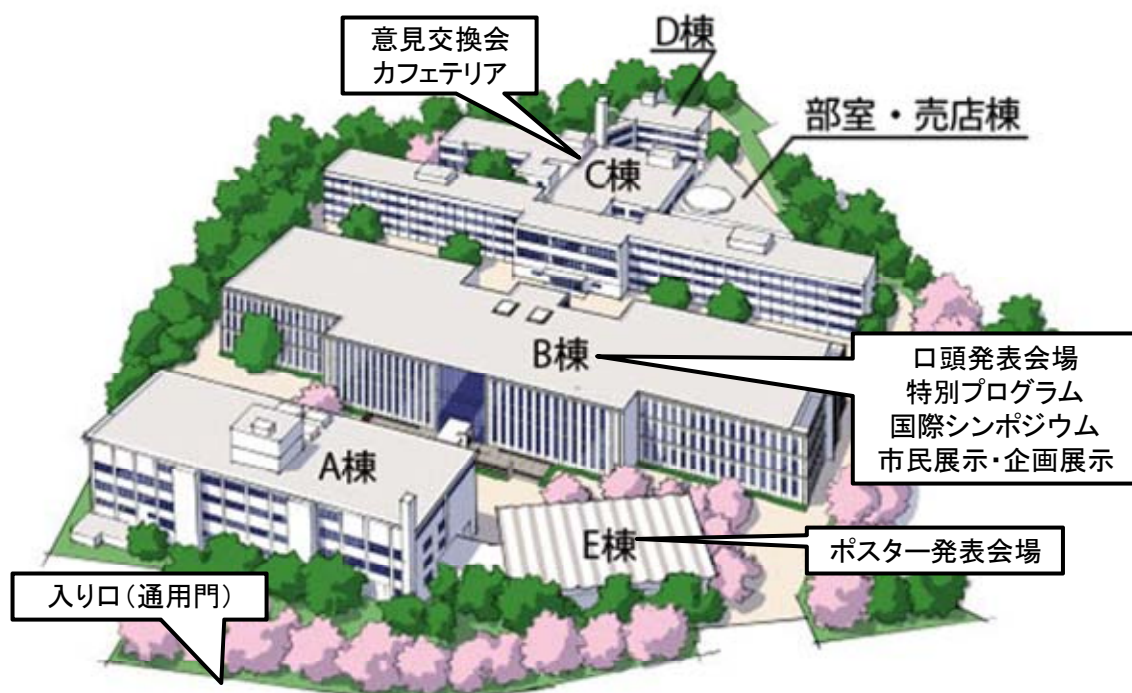

## 会場へのアクセス

会場は、白山キャンパスではなく、白山第2キャンパスとなります。お間違いないようお願いいたします。

白山第2キャンパスへは、都営地下鉄三田線「白山」駅A1出口から徒歩6分、東京メトロ南北線「本駒込」駅1番出口から徒歩12分です。

### 白山下交差点から 本キャンパスへの 通学路について

登校時は北側(進行方向右側)の歩道を  
下校時は南側の歩道  
(キャンパス側)を  
通行するよう  
お願いいたします。

## 来校者への注意事項

- ◎ 白山下交差点より白山第2キャンパスへの通学路ですが、歩道が狭くなっております。混雑時は、上の地図にあるように、登校時は北側(キャンパスと反対側)の歩道を、下校時は南側(キャンパス側)の歩道を利用するようお願いいたします。なお、誘導員の指示に従い、静粛にご通行いただくようお願いいたします。
- ◎ 会場キャンパスは、自家用車、自動二輪車、自転車での来校を禁じております。公共交通機関を用いてご来場ください。
- ◎ 学会開催時はキャンパス内の食堂は営業予定ですが、座席数は限られております。また、近隣で昼食が取れるレストランなども限られておりますので、時間に余裕のない方は昼食の持参をお勧めします。なお、休憩室等で昼食をお取りいただくことは可能です。その際、発生するごみについては、会場内の休憩室において回収します。キャンパス内に大学が設置しているゴミ箱は利用されないようお願いいたします。
- ◎ 会場キャンパス内は指定場所以外禁煙となっております。また、文京区は歩行喫煙禁止条例を制定しており、歩きタバコが禁止されている他、地下鉄駅出入口付近での喫煙も禁止されております。

## 東洋大学白山第二キャンパス