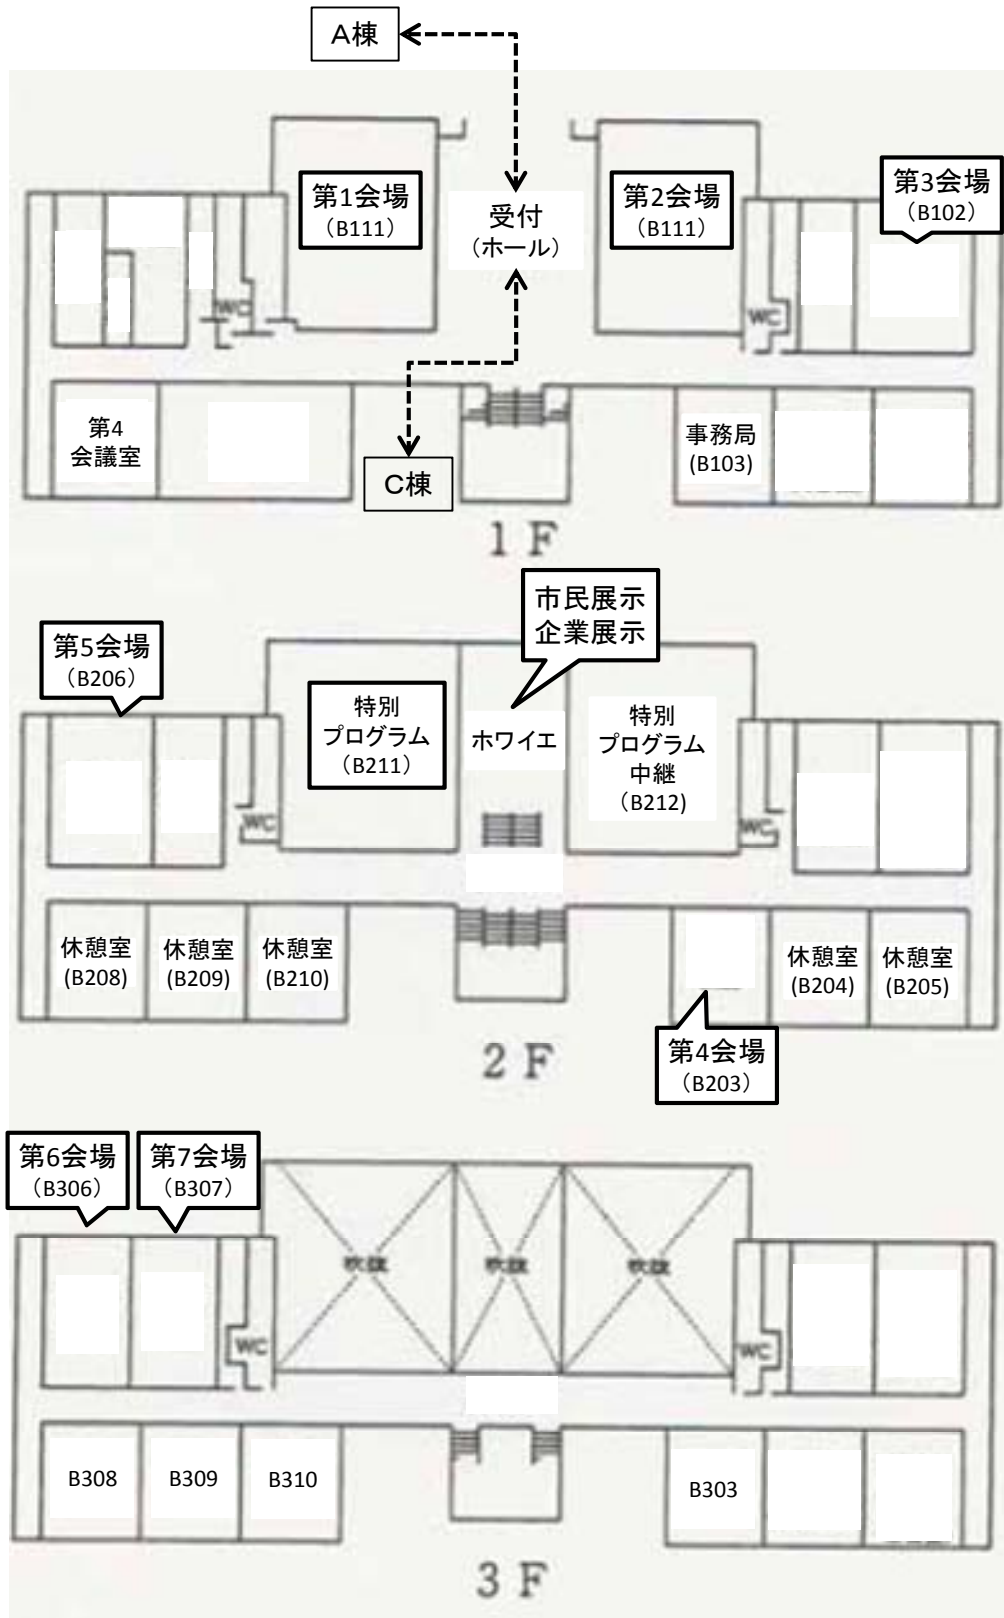

B棟(口頭発表会場、特別プログラム、国際シンポジウム、市民展示・企業展示)