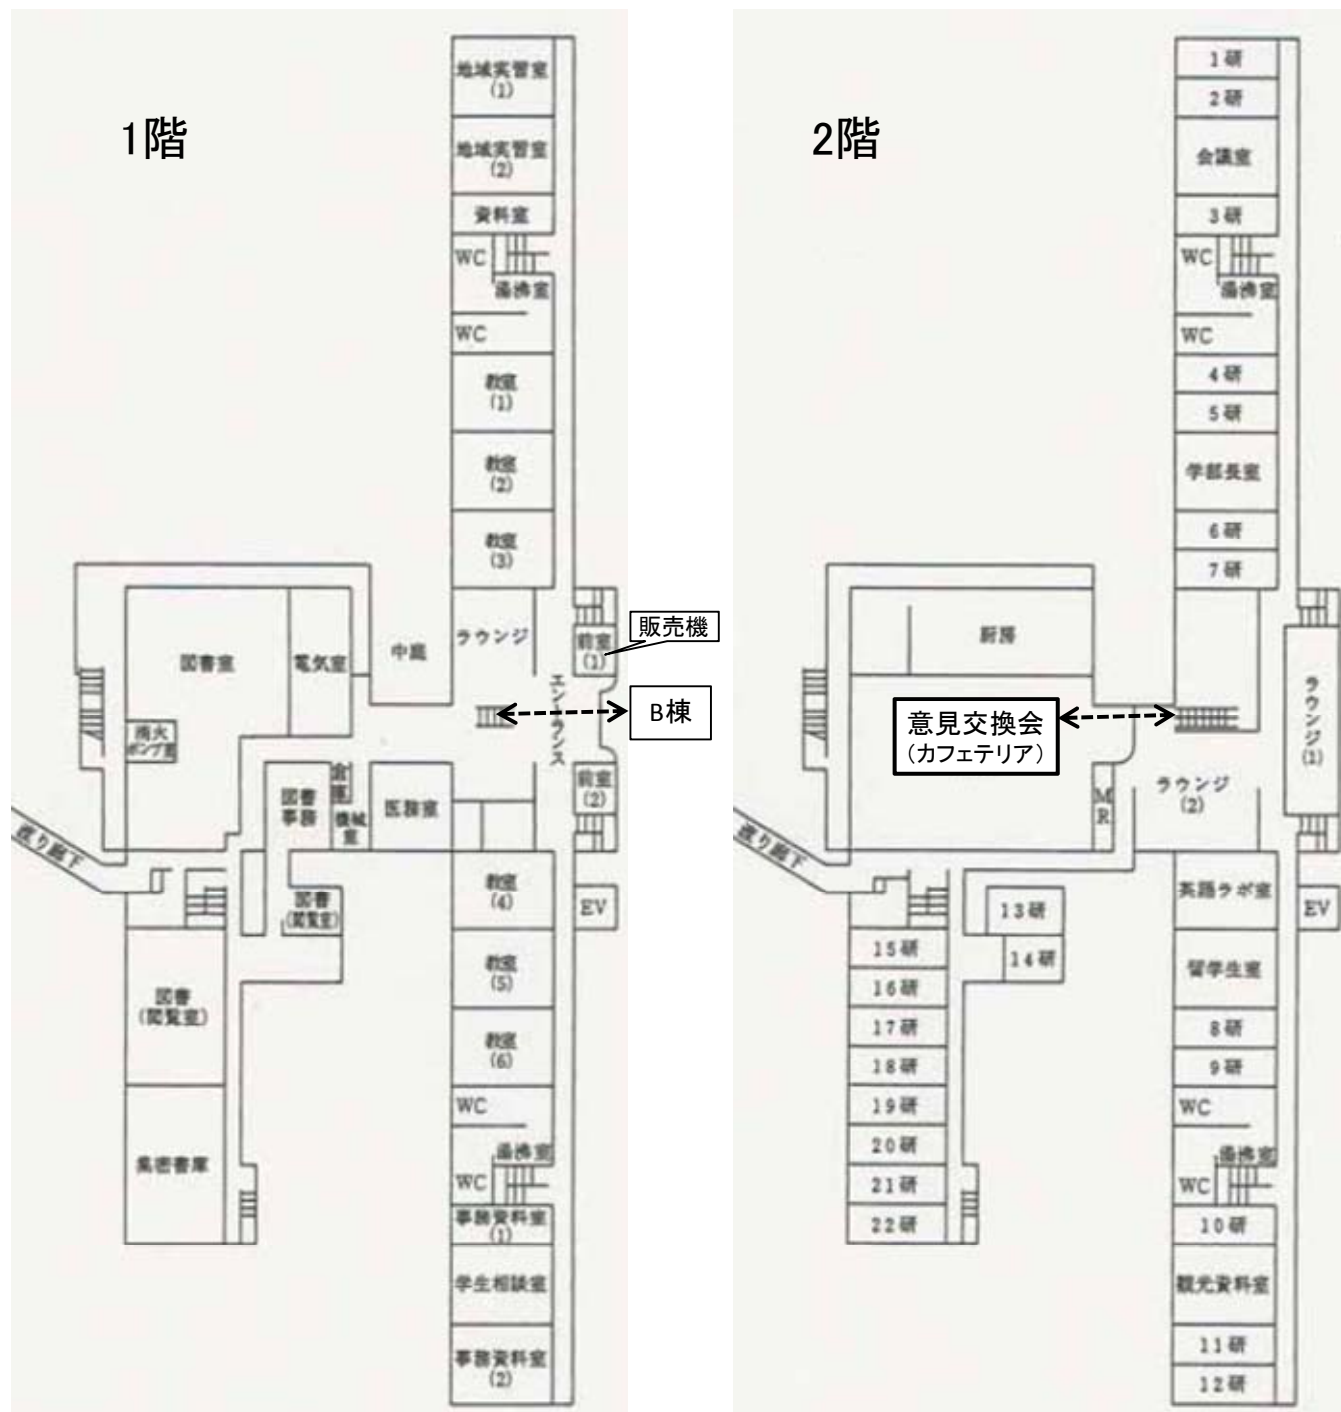

C棟(意見交換会、カフェテリア)

緊急時の問い合わせ先

- ◎ 地震や台風などの緊急時における学会の開催等の対応については、学会の臨時ホームページ: <http://ismcwm.or.jp/li/>でお知らせします。(携帯電話のweb閲覧機能に対応していますが、一部の機種では表示できない可能性があります。)
- ◎ その他の場合の連絡先 11月1日(火)まで 廃棄物資源循環学会事務局: 03-3769-5099 (11月2日(水) - 5日(土) 不在)
  11月3日(木)~5日(土) 大会本部 : 080-5094-8963