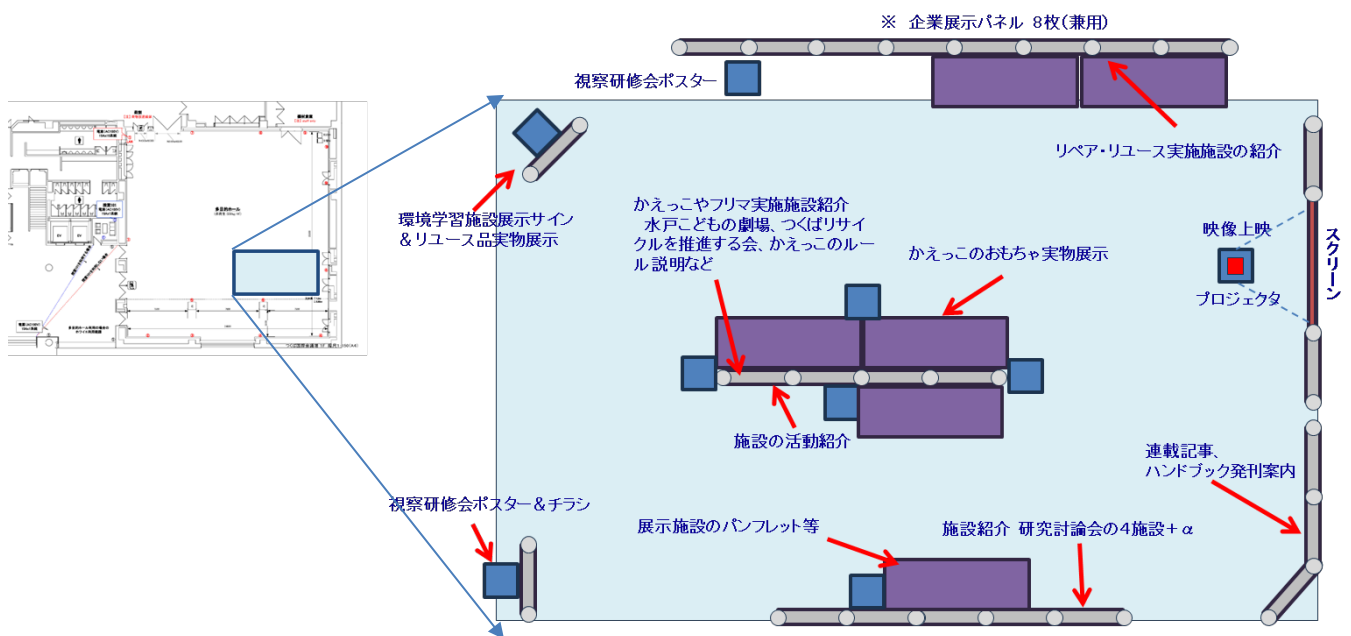

テーマ 「集客性のあるリユース実践プログラム」

環境学習施設研究部会は、フォーラムと同じテーマで企画展示を開催します。

廃棄物処理施設における環境学習へ向けた、集客性のあるリユース実践プログラムとして代表的な「かえっこ」バザールそして地域で30年間続くリサイクルマーケットをご紹介します、リユース啓発へ向けた様々な取り組みも併せてご紹介します。実際のリユース製品のご紹介やリペア・リユース実践施設のご紹介など、盛りだくさんの展示内容です。

また、秋の視察研修会2024や日帰り視察研修会2024のご案内等もありますので、是非ともご来場ください。

● 展示会場：つくば国際会議場 1F 多目的ホール（※ 当日のレイアウトは変更する場合があります）

出展協力： フォーラム関係

かえっこ事務局、つくばリサイクルを推進する会、認定 NPO 法人 水戸こどもの劇場
リペア・リユース実践関係

札幌市 リサイクルプラザ(NPO 法人 環境り・ふれんず)、多摩ニュータウン環境組合 リサイクルセンター、NPO 法人エコライフはままつ、京都市 南部クリーンセンター 環境学習施設 運営コンソーシアム、国崎クリーンセンター啓発施設(ゆめほたる)