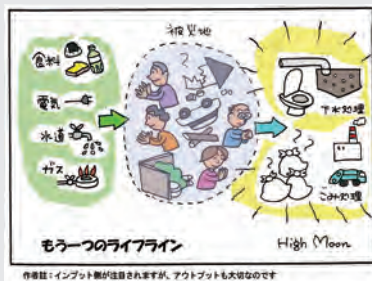

災害とごみ〈仮題〉

ご意見・ご感想を募集します

- 「循環とくらし」第11号へのご意見・ご感想をお寄せください。

宛先：〒606-8301 京都市左京区吉田泉殿町67-4

(一社) 廃棄物資源循環学会編集委員会「循環とくらし」係

TEL：075-752-2554 FAX：075-752-7994

Email：edit@jsmcwm.or.jp

■ (一社) 廃棄物資源循環学会 編集委員会

●編集委員長

山川 肇 — 京都府立大学 生命環境学部

●循環とくらし編集長

・渡辺 浩平 — 帝京大学 文学部

●循環とくらし編集委員

・中井八千代 — 環境カウンセラー

・原田 浩希 — 京都大学大学院 工学研究科

・三好 裕司 — 川崎重工業 (株) エネルギーソリューション & マリンカンパニー

・向中野裕子 — (一社) 産業環境管理協会 資源・リサイクル促進センター

・堀 雅美 — 東京都環境局/専修大学 商学部

・毛利 紫乃 — (株) 東和テクノロジー グローバル環境事業部

・渡邊 啓子 — 創価中学校

●ゲストエディター

・浅利 美鈴 — 京都大学大学院 地球環境学堂

・鈴木 慎也 — 福岡大学 工学部

・吉原 純一 — 名古屋市 環境局

●アドバイザーエディター

・高見澤一裕 — 岐阜大学 名誉教授

●編集委員会事務局

鍛冶 美行