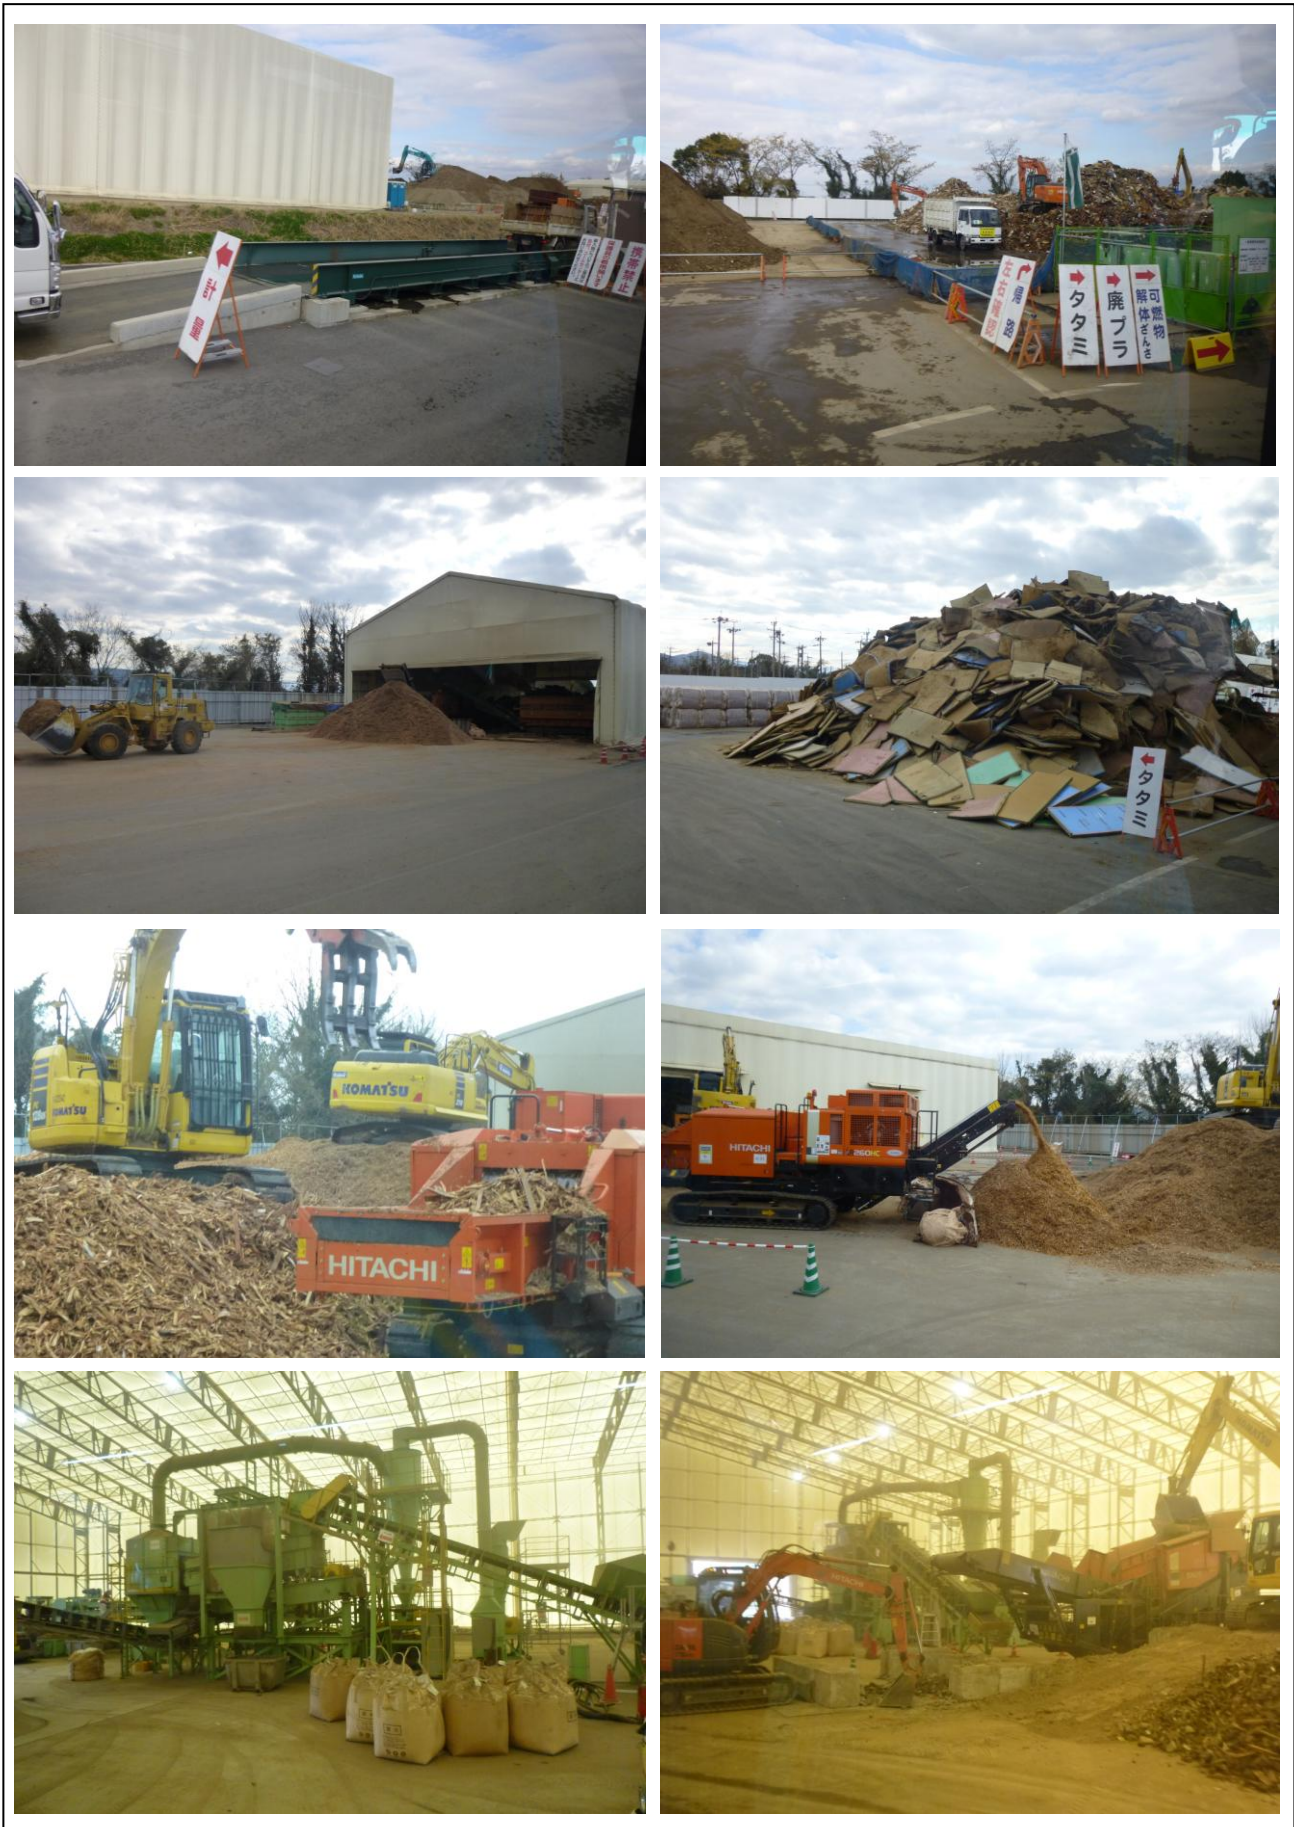

写真1. 施設研修の状況

写真2. 熊本市戸島仮置場(西ヤード)の視察状況

写真3. 熊本市戸島仮置場(北ヤード及び中ヤード)の視察状況