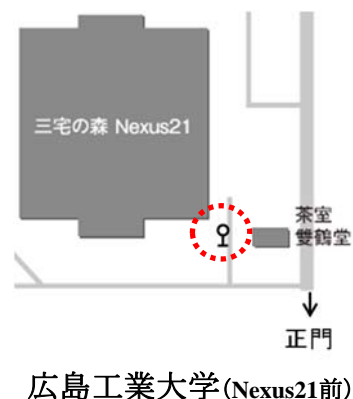

【学会用運行バスの乗り場と運行時間】

各日の運行の有無 **JR五日市駅南口→広島工業大学**

15	16	17	JR五日市駅南口発	広島工業大学(Nexus21前)着
月	火	水		
	○	○	7:59	8:09
	○	○	8:10	8:20
	○	○	8:25	8:40
	○	○	8:40	8:55
	○	○	8:55	9:10
	○	○	9:10	9:25
○	○	○	9:25	9:40
○	○	○	9:40	9:55
○	○	○	9:55	10:10
○	○	○	10:15	10:30
○	○	○	10:25	10:40
○	○		11:00	11:15
○	○		11:15	11:30
○	○		11:40	11:55
○	○		12:40	12:55
○	○		12:55	13:15
○	○		13:20	13:35
○	○		13:40	13:55
○	○		14:00	14:15
○	○		14:20	14:35
○	○		14:40	14:55
○	○		15:05	15:20
○	○		15:40	15:55
○	○		16:40	16:55
○	○		17:00	17:15
○	○		17:30	17:45

各日の運行の有無 **広島工業大学→JR五日市駅南口**

15	16	17	広島工業大学(Nexus21前)発	JR五日市駅南口着
月	火	水		
	○	○	9:10	9:25
○	○	○	9:25	9:40
○	○	○	9:40	9:55
○	○	○	10:00	10:15
○	○	○	10:10	10:25
○	○	○	10:45	11:00
○	○	○	11:00	11:15
○	○	○	12:25	12:40
○	○	○	12:40	12:55
○	○		13:45	14:00
○	○	○	14:05	14:20
○	○		14:25	14:40
○	○		14:50	15:05
○	○		15:05	15:20
○	○		15:20	15:35
○	○		15:50	16:05
○	○		16:05	16:20
○	○		16:25	16:40
○	○		16:45	17:00
○	○		17:05	17:20
○	○		17:15	17:30
○	○		17:35	17:50
○	○		17:45	18:00
○	○		18:20	18:35
○	○		18:50	19:05
	○		19:20	19:35
	○		20:05	20:20
	○		20:35	20:50
	○		21:10	21:25