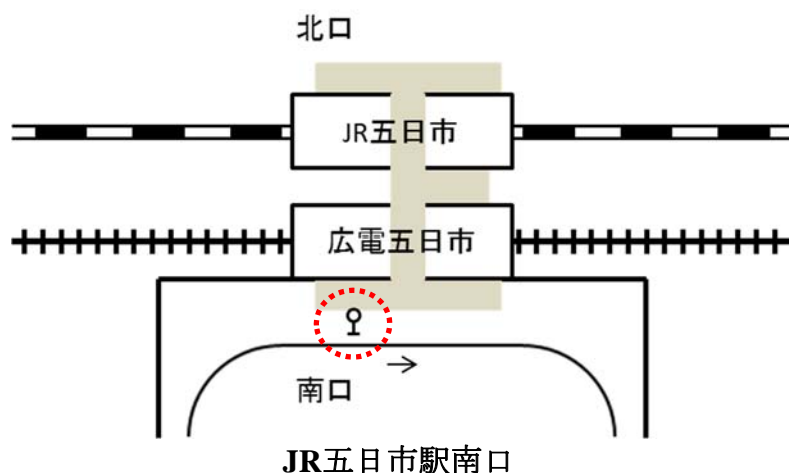

【学会用運行バスの乗り場と運行時間】

各日の運行の有無 **JR五日市駅南口→広島工業大学**

15	16	17	JR五日市駅南口発	広島工業大学(Nexus21前)着
月	火	水		
	○	○	7:59	8:09
	○	○	8:10	8:20
	○	○	8:25	8:40
	○	○	8:40	8:55
	○	○	8:55	9:10
	○	○	9:10	9:25
○	○	○	9:25	9:40
○	○	○	9:40	9:55
○	○	○	9:55	10:10
○	○	○	10:15	10:30
○	○	○	10:25	10:40
○	○		11:00	11:15
○	○		11:15	11:30
○	○		11:40	11:55
○	○		12:40	12:55
○	○		12:55	13:15
○	○		13:20	13:35
○	○		13:40	13:55
○	○		14:00	14:15
○	○		14:20	14:35
○	○		14:40	14:55
○	○		15:05	15:20
○	○		15:40	15:55
○	○		16:40	16:55
○	○		17:00	17:15
○	○		17:30	17:45

各日の運行の有無 **広島工業大学→JR五日市駅南口**

15	16	17	広島工業大学(Nexus21前)発	JR五日市駅南口着
月	火	水		
	○	○	9:10	9:25
○	○	○	9:25	9:40
○	○	○	9:40	9:55
○	○	○	10:00	10:15
○	○	○	10:10	10:25
○	○	○	10:45	11:00
○	○	○	11:00	11:15
○	○	○	12:25	12:40
○	○	○	12:40	12:55
○	○		13:45	14:00
○	○	○	14:05	14:20
○	○		14:25	14:40
○	○		14:50	15:05
○	○		15:05	15:20
○	○		15:20	15:35
○	○		15:50	16:05
○	○		16:05	16:20
○	○		16:25	16:40
○	○		16:45	17:00
○	○		17:05	17:20
○	○		17:15	17:30
○	○		17:35	17:50
○	○		17:45	18:00
○	○		18:20	18:35
○	○		18:50	19:05
	○		19:20	19:35
	○		20:05	20:20
	○		20:35	20:50
	○		21:10	21:25