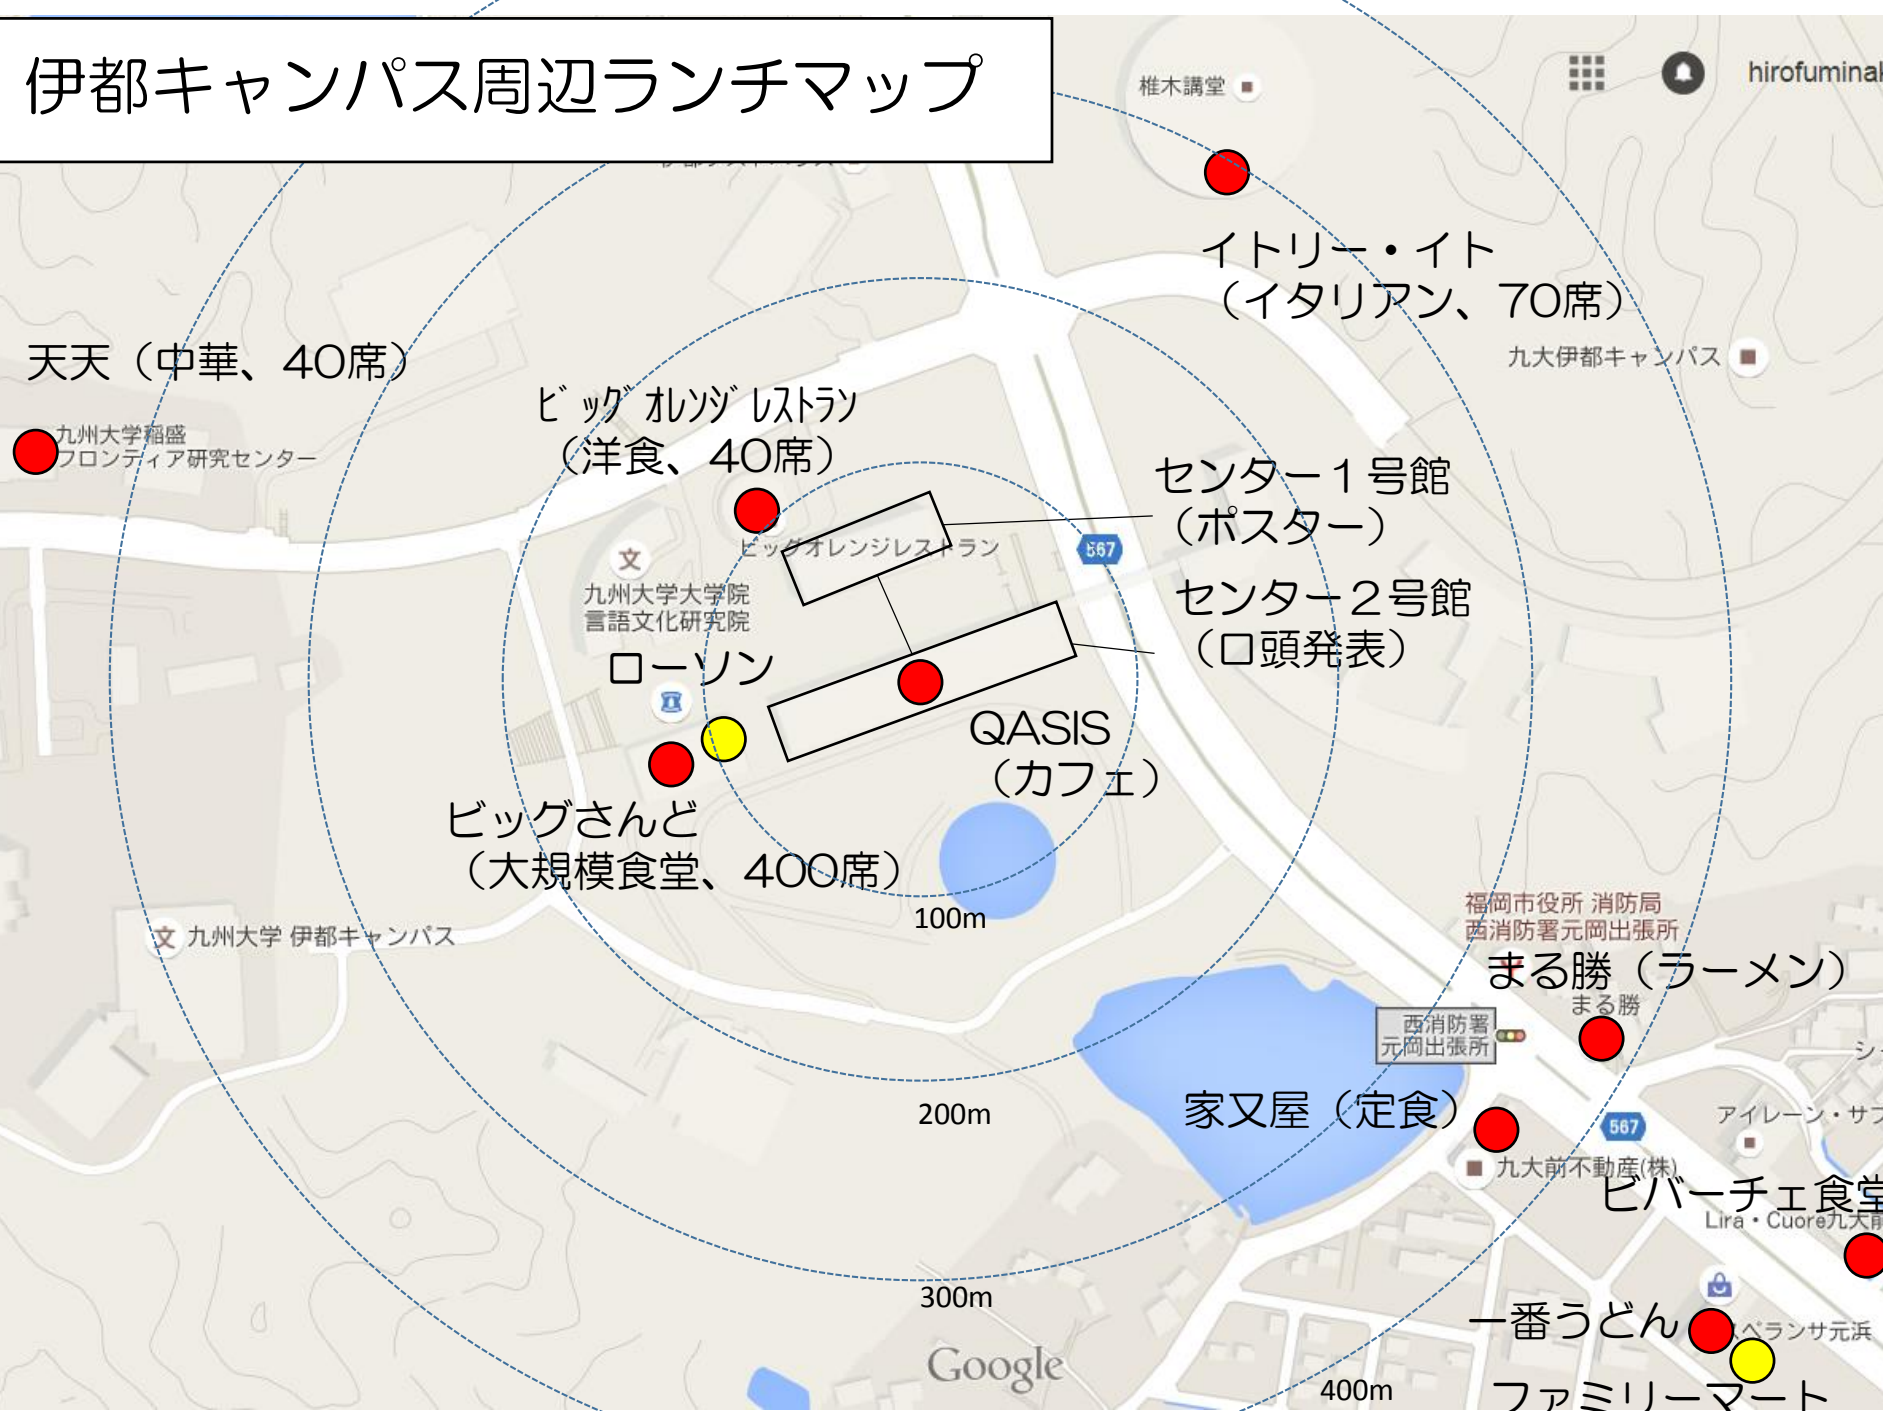

伊都キャンパス周辺ランチマップ

天天 (中華、40席)

九州大学稲盛
フロンティア研究センター

ビッグオレンジレストラン
(洋食、40席)

ビッグオレンジレストラン

九州大学大学院
言語文化研究院

ローソン

QASIS
(カフェ)

ビッグさんど
(大規模食堂、400席)

九州大学 伊都キャンパス

100m

200m

300m

Google

400m

椎木講堂

イトリー・イト
(イタリアン、70席)

九大伊都キャンパス

センター1号館
(ポスター)

センター2号館
(口頭発表)

福岡市役所 消防局
西消防署元岡出張所

まる勝 (ラーメン)

まる勝

西消防署
元岡出張所