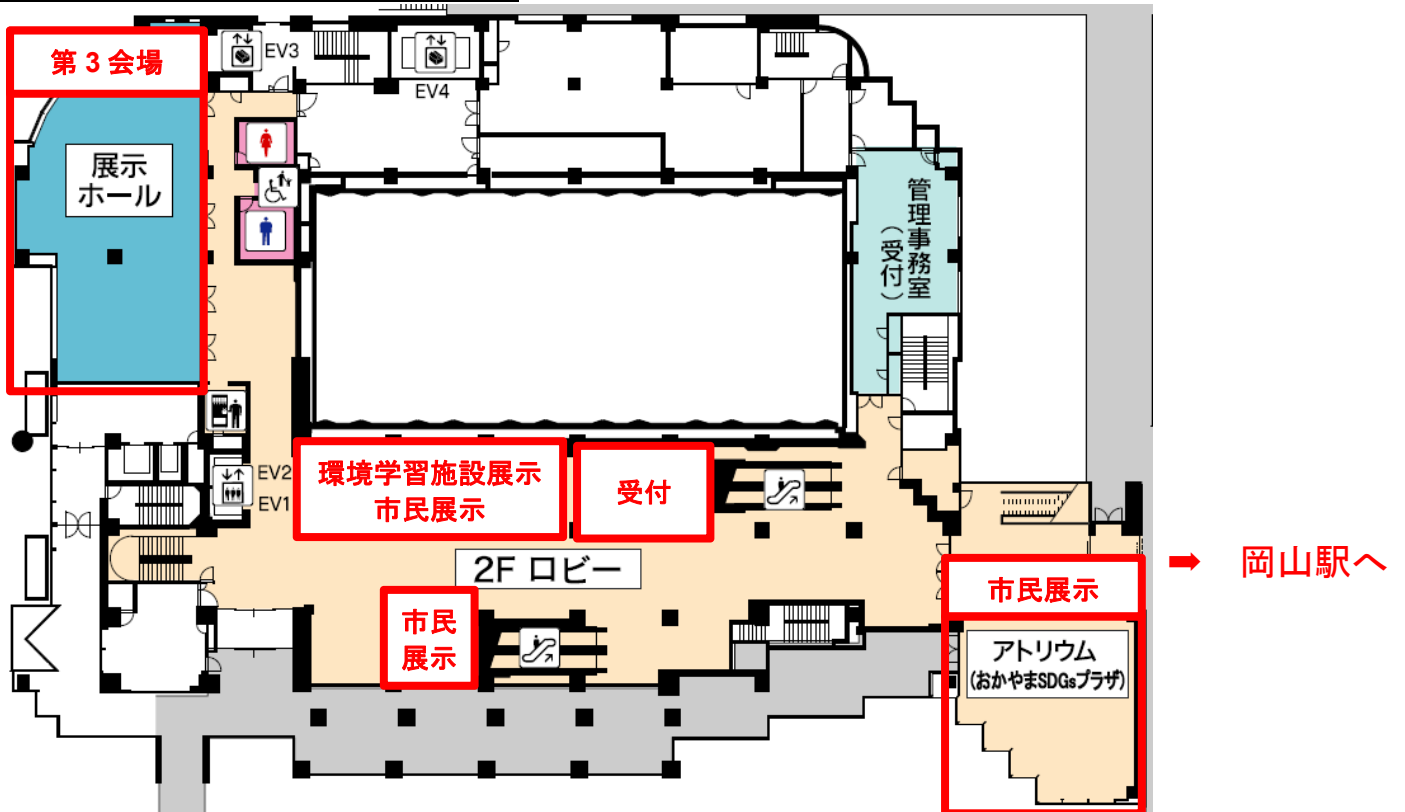

岡山コンベンションセンター2F