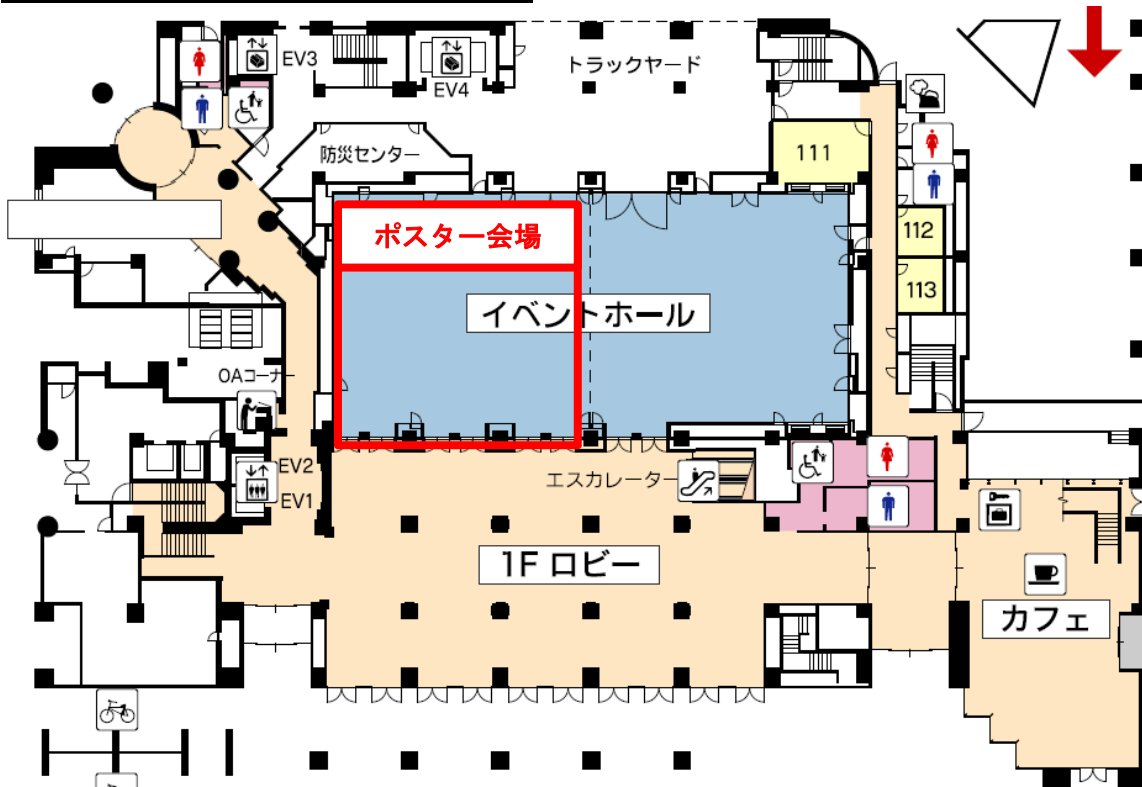

会場案内図

岡山コンベンションセンター1F