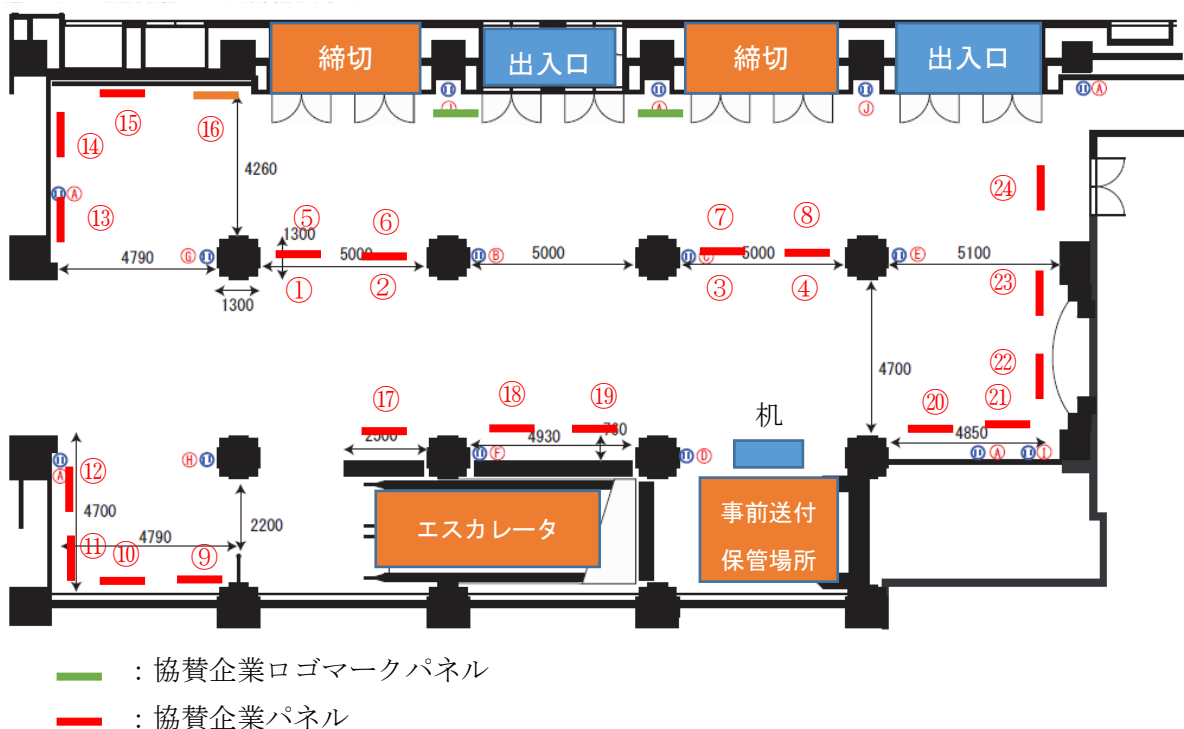

協賛企業・団体等展示(パネル展示・Web展示, 一般公開・無料)

Web展示URL: <https://jsmcwm.or.jp/taikai2021/exhibition2/>

10月25日(月)10:00~10月26日(火)17:30 3階ホワイエ

本大会に協賛いただいた企業・団体等のパネルを3階ホワイエにて下記配置で展示いたします。

本大会では、新型コロナ感染防止の観点から会場ではパネル展示のみとしておりますが、オンライン参加される方にご参照いただけるようWeb展示も併せて行っておりますので、そちらもご参照いただければ幸いです。