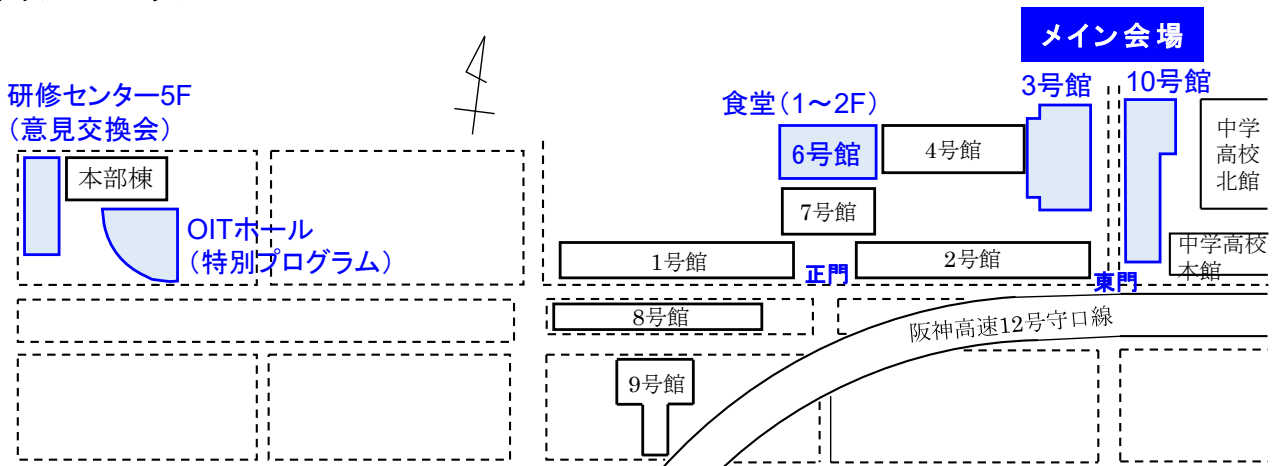

JR 城北公園通駅より

- 「赤川一丁目」バス停から、大阪シティバス「10」系統「守口車庫前」行き乗車、「中宮」下車(徒歩3分)
- 城北公園通駅下車(徒歩30分)

京阪本線

千林駅下車(徒歩20分)

地下鉄(Osaka Metro)

- 谷町線・千林大宮駅下車(徒歩12分)
- 谷町線・今里筋線・太子橋今市駅下車(徒歩12分)

●キャンパスマップ

会場フロア図(大阪工業大学 大宮キャンパス)

【3号館】

【3号館】

4階

【10号館】

昼食について

- 6号館1～2階に学生食堂があります。
ラストオーダーは13:30です。
混雑緩和のため2階も開放していますので、1階で受け取って2階もご利用ください。
- 大宮キャンパス周辺には飲食店やコンビニがあります。