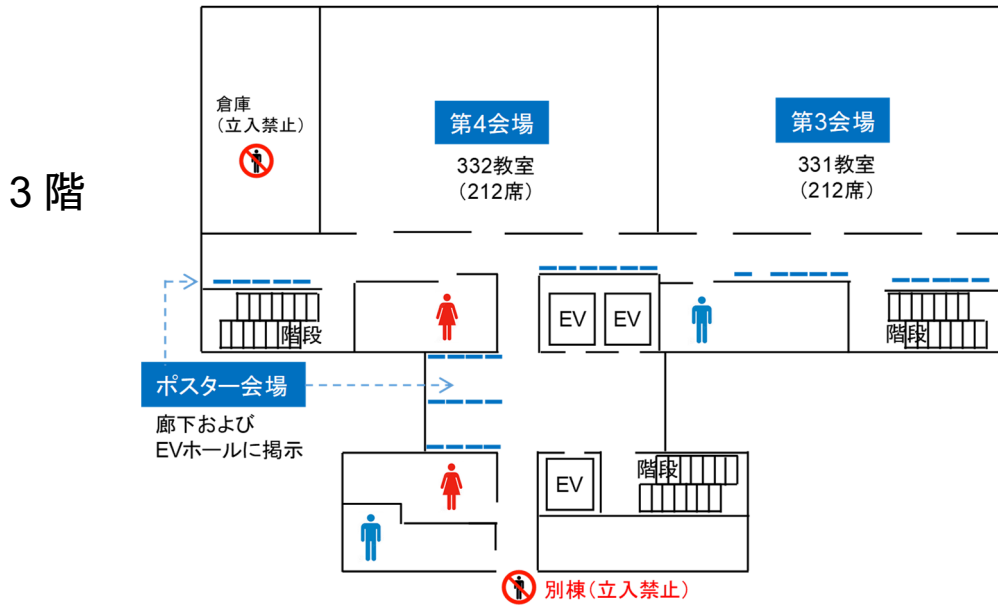

JR 城北公園通駅より

- 「赤川一丁目」バス停から、大阪シティバス「10」系統「守口車庫前」行き乗車、「中宮」下車(徒歩3分)
- 城北公園通駅下車(徒歩30分)

京阪本線

千林駅下車(徒歩20分)

地下鉄(Osaka Metro)

- 谷町線・千林大宮駅下車(徒歩12分)
- 谷町線・今里筋線・太子橋今市駅下車(徒歩12分)

●キャンパスマップ

会場フロア図(大阪工業大学 大宮キャンパス)

【3号館】

【3号館】

4階

【10号館】

昼食について

- 6号館1～2階に学生食堂があります。
ラストオーダーは13:30です。
混雑緩和のため2階も開放していますので、1階で受け取って2階もご利用ください。
- 大宮キャンパス周辺には飲食店やコンビニがあります。