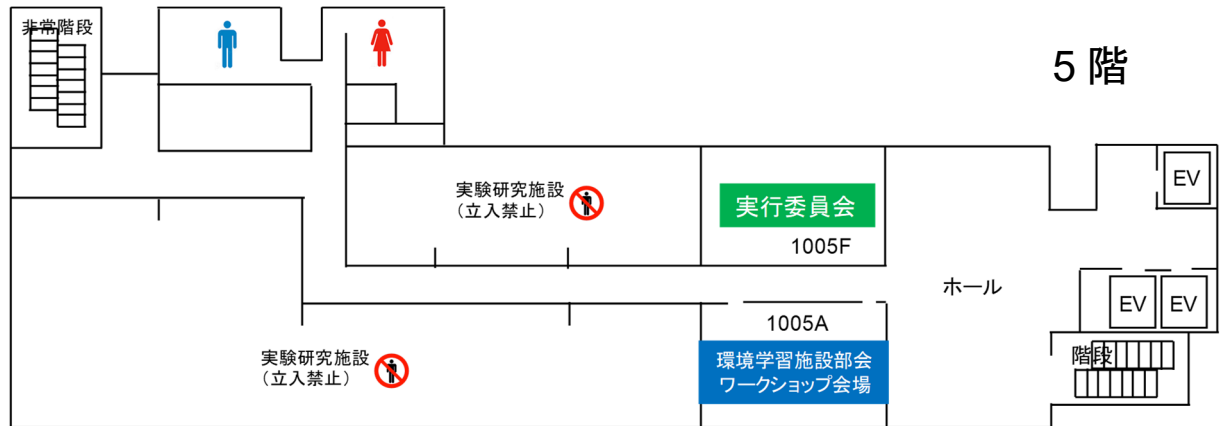

JR 城北公園通駅より

- 「赤川一丁目」バス停から、大阪シティバス「10」系統「守口車庫前」行き乗車、「中宮」下車(徒歩3分)
- 城北公園通駅下車(徒歩30分)

京阪本線

千林駅下車(徒歩20分)

地下鉄(Osaka Metro)

- 谷町線・千林大宮駅下車(徒歩12分)
- 谷町線・今里筋線・太子橋今市駅下車(徒歩12分)

●キャンパスマップ

会場フロア図(大阪工業大学 大宮キャンパス)

【3号館】

【3号館】

4階

【10号館】

昼食について

- 6号館1～2階に学生食堂があります。
ラストオーダーは13:30です。
混雑緩和のため2階も開放していますので、1階で受け取って2階もご利用ください。
- 大宮キャンパス周辺には飲食店やコンビニがあります。