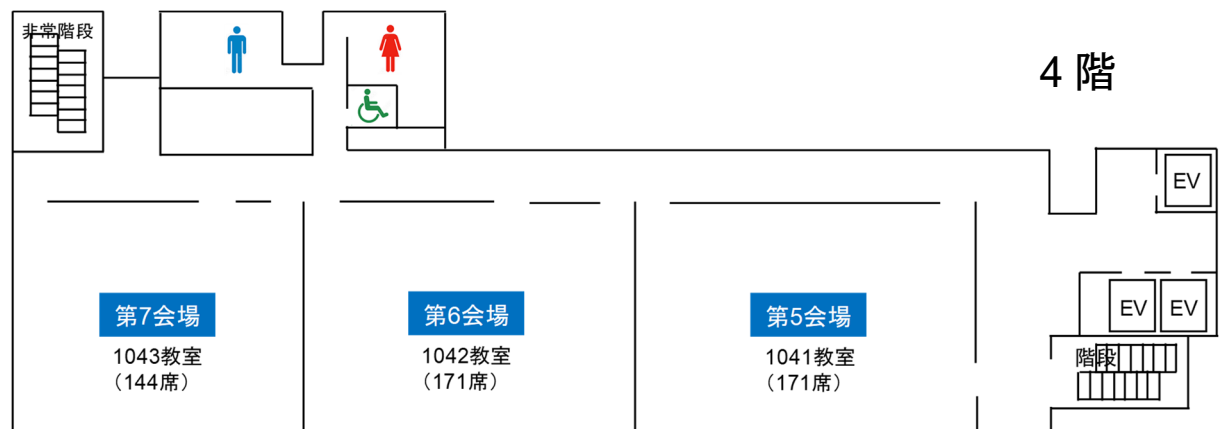

JR 城北公園通駅より

- 「赤川一丁目」バス停から、大阪シティバス「10」系統「守口車庫前」行き乗車、「中宮」下車(徒歩3分)
- 城北公園通駅下車(徒歩30分)

京阪本線

千林駅下車(徒歩20分)

地下鉄(Osaka Metro)

- 谷町線・千林大宮駅下車(徒歩12分)
- 谷町線・今里筋線・太子橋今市駅下車(徒歩12分)

●キャンパスマップ

会場フロア図(大阪工業大学 大宮キャンパス)

【3号館】

【3号館】

4階

【10号館】

昼食について

- 6号館1～2階に学生食堂があります。
ラストオーダーは13:30です。
混雑緩和のため2階も開放していますので、1階で受け取って2階もご利用ください。
- 大宮キャンパス周辺には飲食店やコンビニがあります。