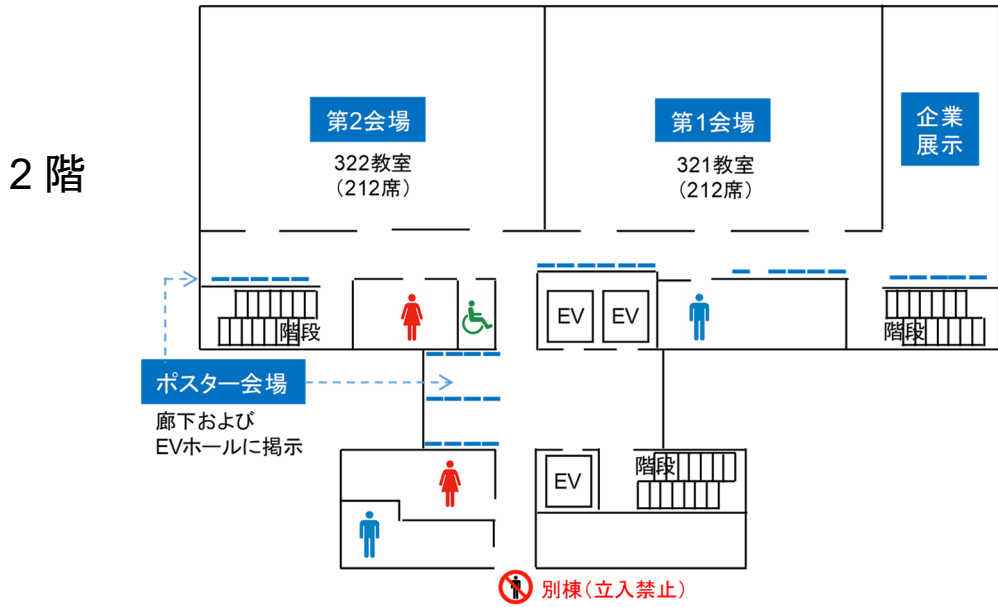

JR 城北公園通駅より

- 「赤川一丁目」バス停から、大阪シティバス「10」系統「守口車庫前」行き乗車、「中宮」下車(徒歩3分)
- 城北公園通駅下車(徒歩30分)

京阪本線

千林駅下車(徒歩20分)

地下鉄(Osaka Metro)

- 谷町線・千林大宮駅下車(徒歩12分)
- 谷町線・今里筋線・太子橋今市駅下車(徒歩12分)

●キャンパスマップ

会場フロア図(大阪工業大学 大宮キャンパス)

【3号館】

【3号館】

4階

【10号館】

昼食について

- 6号館1～2階に学生食堂があります。
ラストオーダーは13:30です。
混雑緩和のため2階も開放していますので、1階で受け取って2階もご利用ください。
- 大宮キャンパス周辺には飲食店やコンビニがあります。