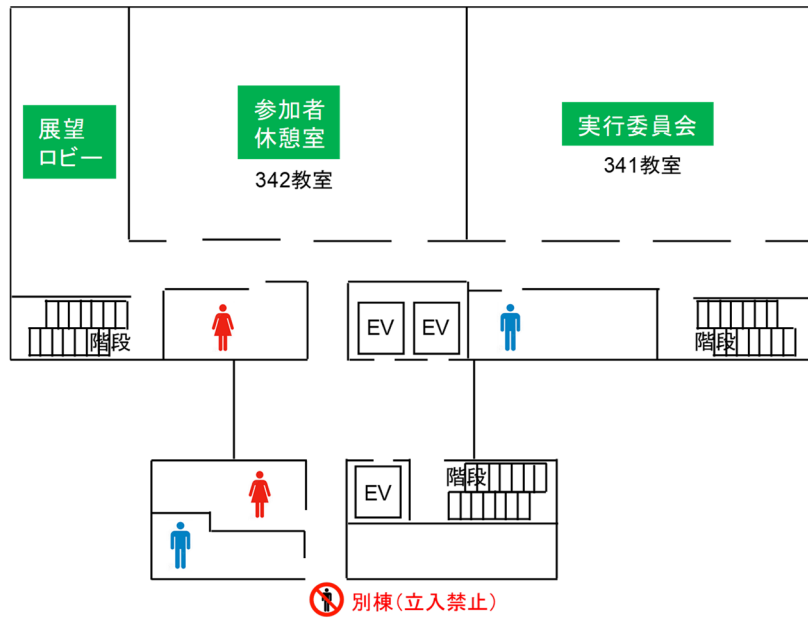

会場へのアクセス・会場案内図

会場と周辺マップ

出典：国土地理院ウェブサイト <https://maps.gsi.go.jp/vector/#14.664/34.726911/135.547401/&ls=vblank&disp=1>

●所在地

〒535-8585 大阪市旭区大宮 5-16-1

●交通機関案内 ※自家用車での来場はご遠慮ください。公共交通機関の利用をお願いします。

JR 大阪駅より

- 大阪駅前バス停のりば9番(御堂筋南口すぐ)、大阪シティバス34系統「守口車庫前」行き乗車、「中宮」下車(徒歩3分)
(大阪駅前から中宮バス停まで、約25分、料金210円)

JR 城北公園通駅より

- 「赤川一丁目」バス停から、大阪シティバス「10」系統「守口車庫前」行き乗車、「中宮」下車(徒歩3分)
- 城北公園通駅下車(徒歩30分)

京阪本線

千林駅下車(徒歩20分)

地下鉄(Osaka Metro)

- 谷町線・千林大宮駅下車(徒歩12分)
- 谷町線・今里筋線・太子橋今市駅下車(徒歩12分)

●キャンパスマップ

会場フロア図(大阪工業大学 大宮キャンパス)

【3号館】

【3号館】

4階

【10号館】

昼食について

- 6号館1～2階に学生食堂があります。
ラストオーダーは13:30です。
混雑緩和のため2階も開放していますので、1階で受け取って2階もご利用ください。
- 大宮キャンパス周辺には飲食店やコンビニがあります。