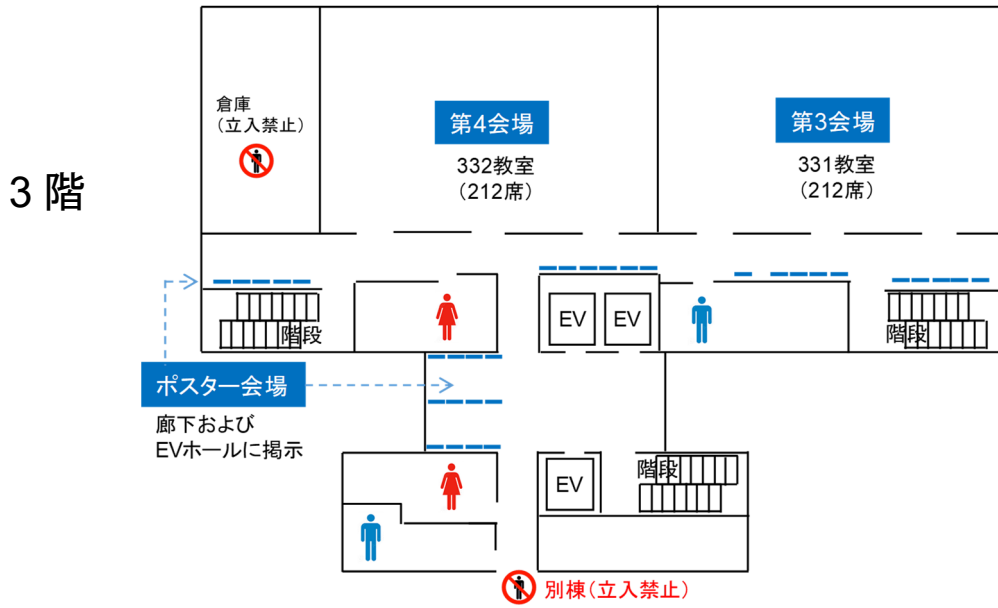

会場フロア図(大阪工業大学 大宮キャンパス)

【3号館】

【3号館】

4階

【10号館】

昼食について

- 6号館1～2階に学生食堂があります。
ラストオーダーは13:30です。
混雑緩和のため2階も開放していますので、1階で受け取って2階もご利用ください。
- 大宮キャンパス周辺には飲食店やコンビニがあります。