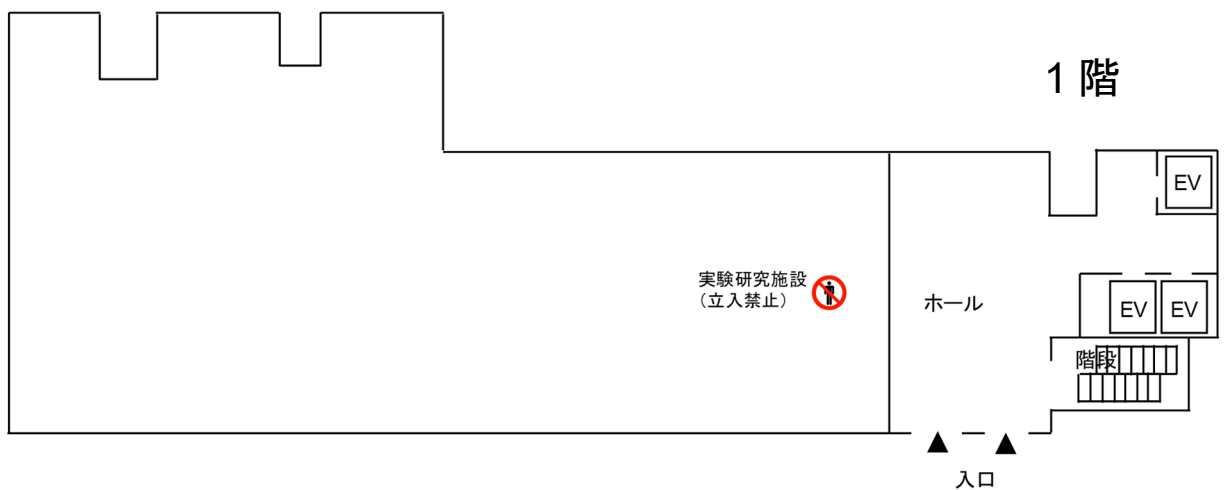

会場フロア図(大阪工業大学 大宮キャンパス)

【3号館】

【3号館】

4階

【10号館】

昼食について

- 6号館1～2階に学生食堂があります。
ラストオーダーは13:30です。
混雑緩和のため2階も開放していますので、1階で受け取って2階もご利用ください。
- 大宮キャンパス周辺には飲食店やコンビニがあります。