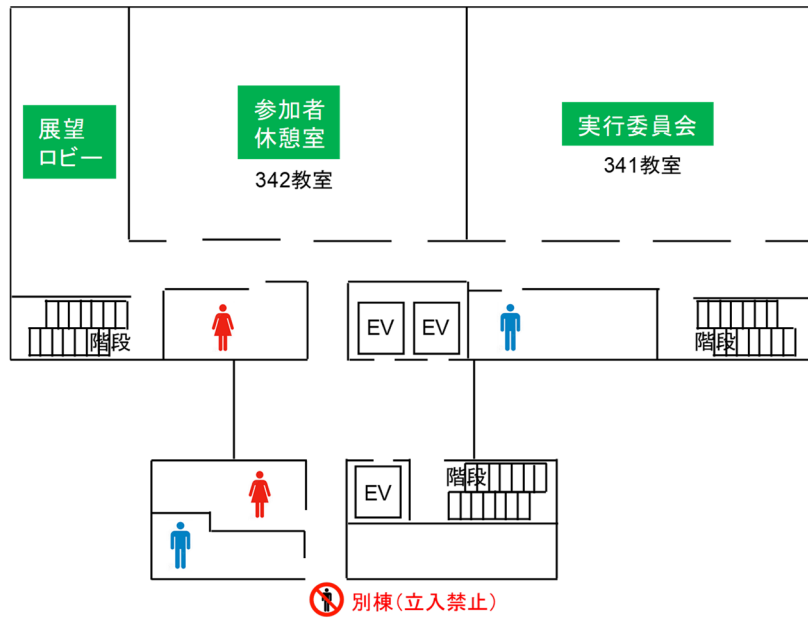

会場フロア図(大阪工業大学 大宮キャンパス)

【3号館】

【3号館】

4階

【10号館】

昼食について

- 6号館1～2階に学生食堂があります。
ラストオーダーは13:30です。
混雑緩和のため2階も開放していますので、1階で受け取って2階もご利用ください。
- 大宮キャンパス周辺には飲食店やコンビニがあります。