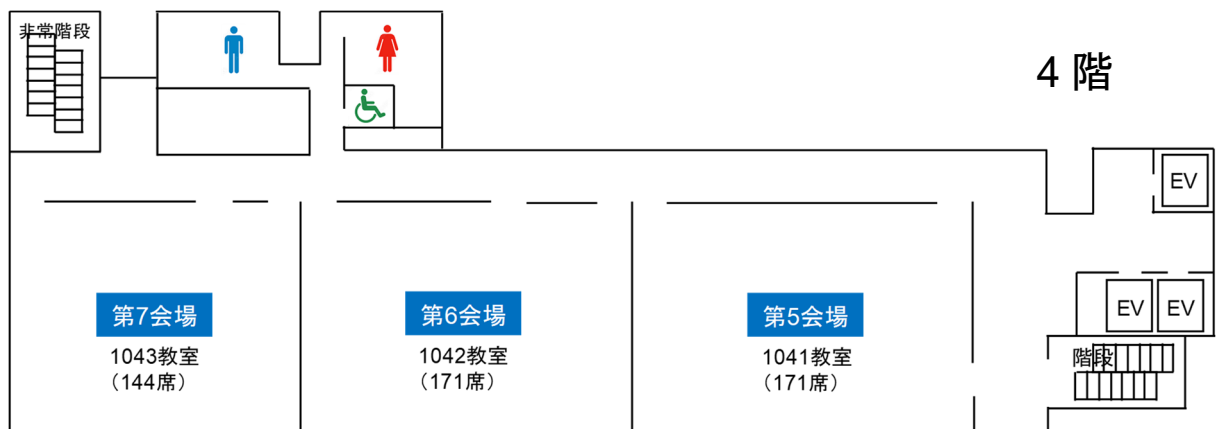

会場フロア図(大阪工業大学 大宮キャンパス)

【3号館】

【3号館】

4階

【10号館】

昼食について

- 6号館1～2階に学生食堂があります。
ラストオーダーは13:30です。
混雑緩和のため2階も開放していますので、1階で受け取って2階もご利用ください。
- 大宮キャンパス周辺には飲食店やコンビニがあります。