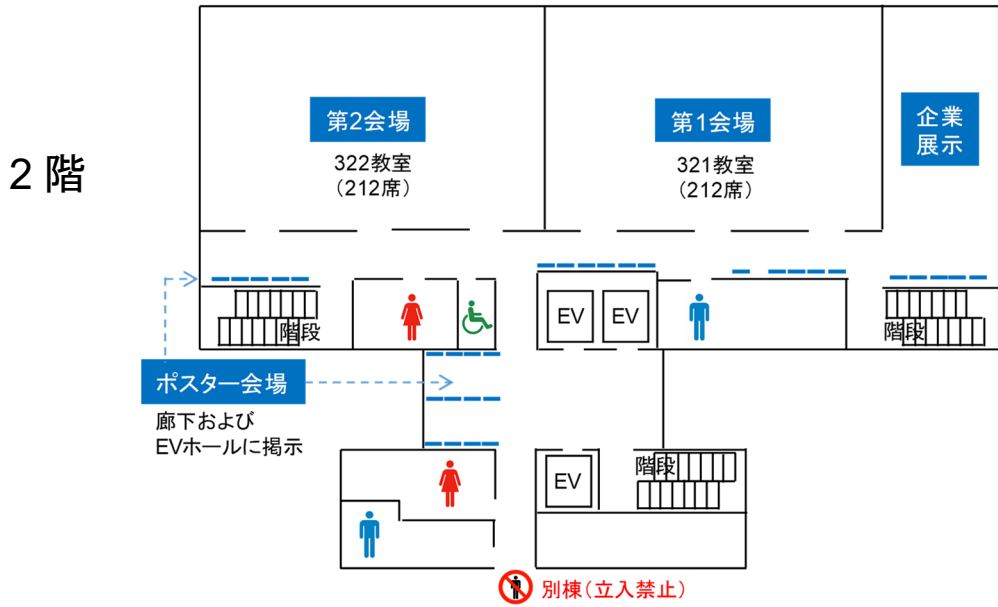

会場フロア図(大阪工業大学 大宮キャンパス)

【3号館】

【3号館】

4階

【10号館】

昼食について

- 6号館1～2階に学生食堂があります。
ラストオーダーは13:30です。
混雑緩和のため2階も開放していますので、1階で受け取って2階もご利用ください。
- 大宮キャンパス周辺には飲食店やコンビニがあります。