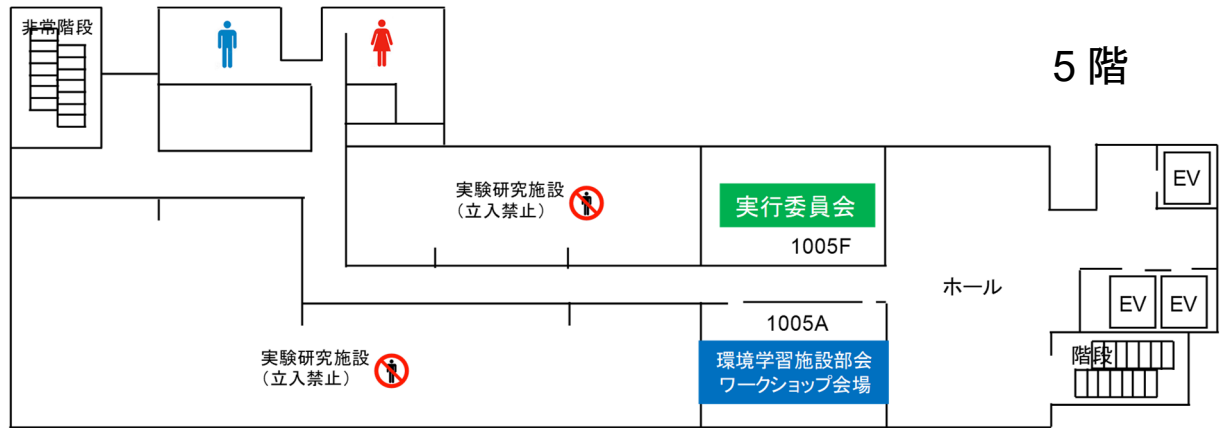

会場フロア図(大阪工業大学 大宮キャンパス)

【3号館】

【3号館】

4階

【10号館】

昼食について

- 6号館1～2階に学生食堂があります。
ラストオーダーは13:30です。
混雑緩和のため2階も開放していますので、1階で受け取って2階もご利用ください。
- 大宮キャンパス周辺には飲食店やコンビニがあります。