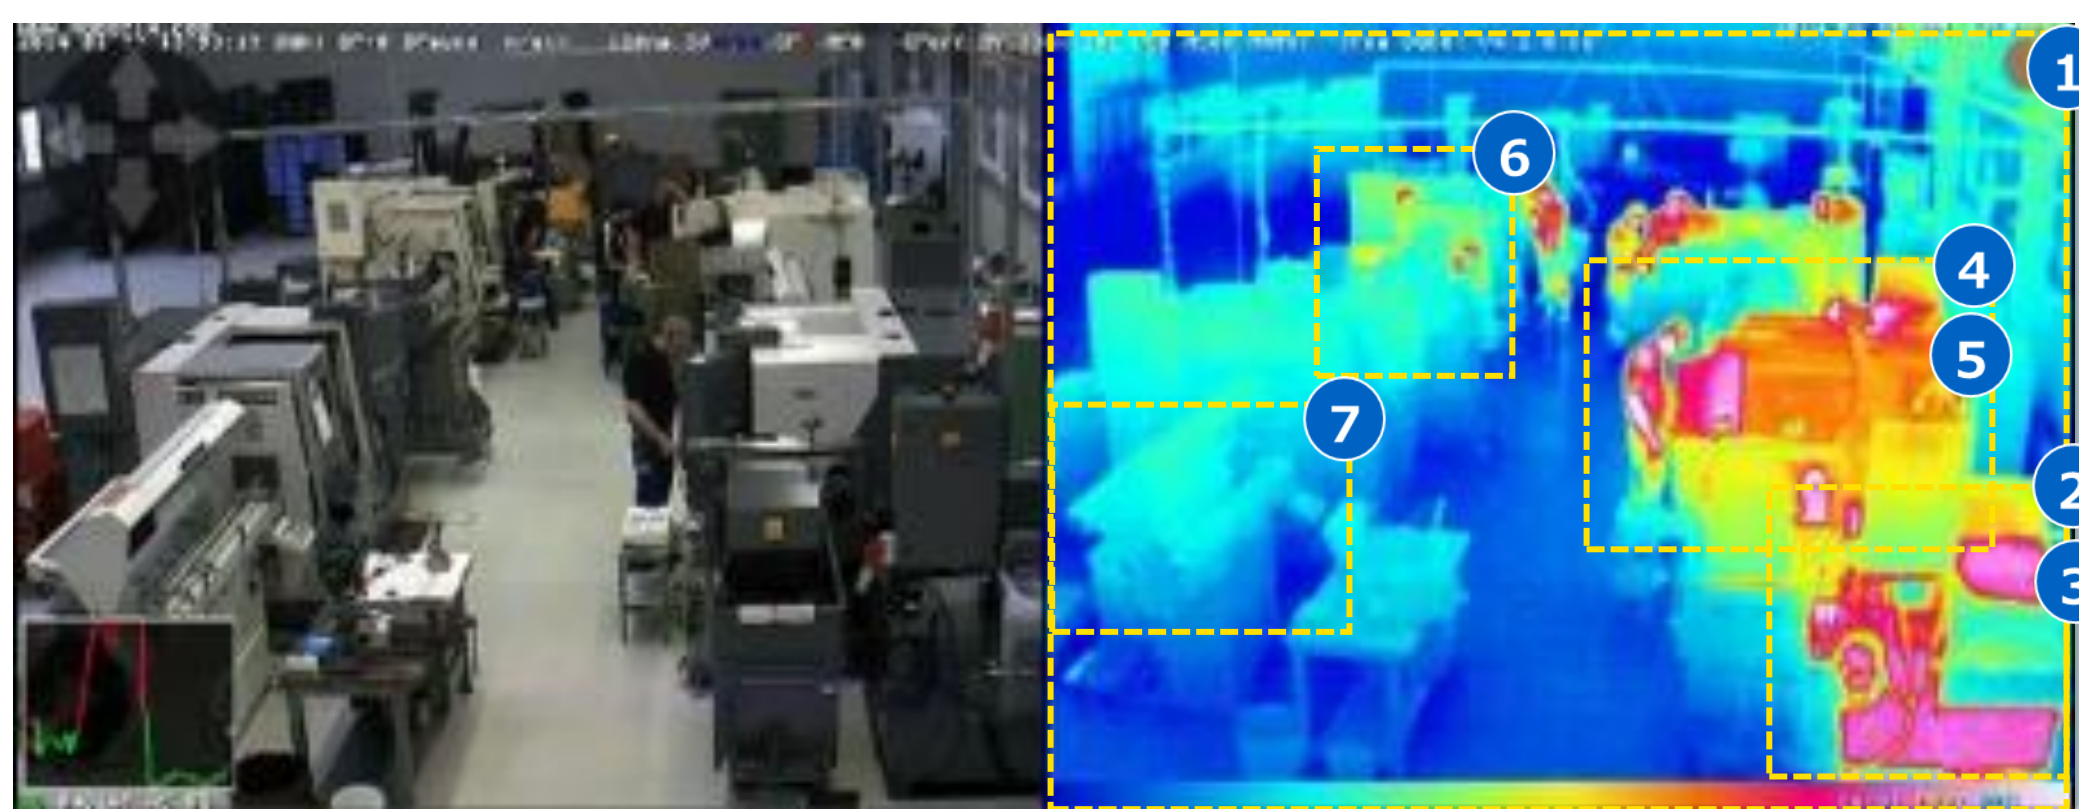

KONICA MINOLTA

多様な視点で未来をデザインする
RETHINK WHAT'S POSSIBLE

コニカミノルタ 火災予防ソリューション

サーマルカメラを活用した非接触での異常高温検知・通知

火災予防ソリューションとは

サーマルカメラを活用して、工場設備機器等を非接触で異常な高温を検知し関係者へ迅速に通知することができるソリューションです。

エリア別に警告温度の設定が可能

設定イメージ：サーマルエリアに任意の枠と警告温度を設定します

M73サーマル

検知エリア
最大20箇所

視覚では見えない
異常熱を検知

さまざまな通知機能で火災予防に寄与

異常熱を検知

IP-Notify
E-mail
SIP

多彩な方法で通知可能

スピーカー