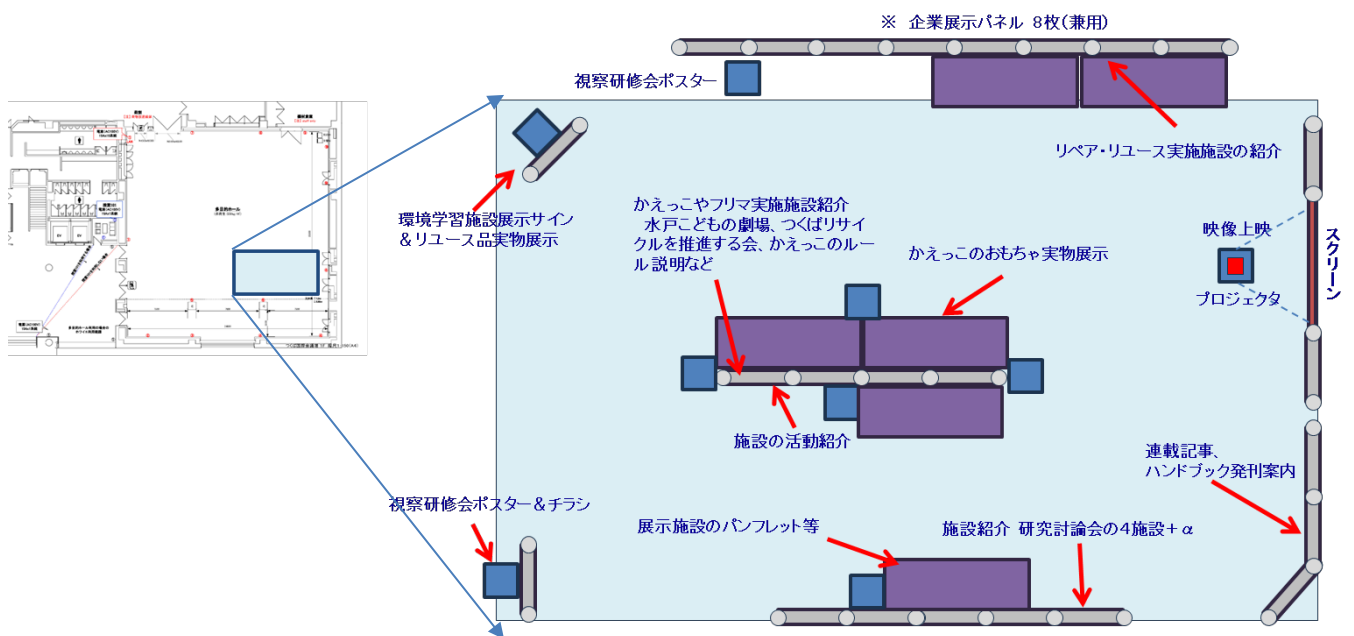

テーマ 「集客性のあるリユース実践プログラム」

環境学習施設研究部会は、フォーラムと同じテーマで企画展示を開催します。

廃棄物処理施設における環境学習へ向けた、集客性のあるリユース実践プログラムとして代表的な「かえっこ」バザールそして地域で30年間続くリサイクルマーケットをご紹介します、リユース啓発へ向けた様々な取り組みも併せてご紹介します。実際のリユース製品のご紹介やリペア・リユース実践施設のご紹介など、盛りだくさんの展示内容です。

また、秋の視察研修会2024や日帰り視察研修会2024のご案内等もありますので、是非ともご来場ください。

● 展示会場：つくば国際会議場 1F 多目的ホール（※ 当日のレイアウトは変更する場合があります）

出展協力： フォーラム関係

かえっこ事務局、つくばリサイクルを推進する会、認定 NPO 法人 水戸こどもの劇場
リペア・リユース実践関係

札幌市 リサイクルプラザ(NPO 法人 環境り・ふれんず)、多摩ニュータウン環境組合 リサイクルセンター、NPO 法人エコライフはままつ、京都市 南部クリーンセンター 環境学習施設 運営コンソーシアム、国崎クリーンセンター啓発施設(ゆめほたる)

施設(工場)見学関係

枚方市環境部東部資源循環センター(枚方市東部清掃工場)、エコ・エデュテイメントパーク くるくるシティ 松田商店、バイオマス資源化センターみとよ 株式会社エコマスター、多摩ニュータウン環境組合リサイクルセンター(エコにこセンター)

出版関係

日報ビジネス株式会社、株式会社朝倉書店