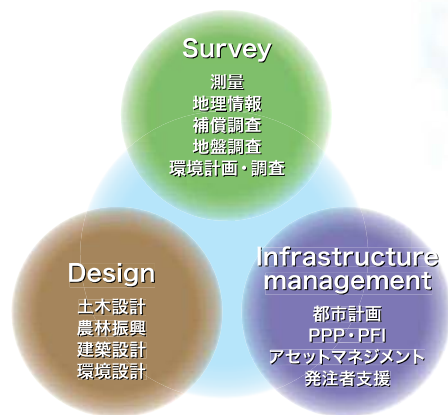

未来に残す、 自然との共生社会

遺産（遺跡）から、資産へ、
私たちウエスコが創り、育て、残し、贈るもの、
それは未来へと生き続ける〈資産〉です。
ウエスコは、技術力、創造力、実践力を集結し、
統合された組織力でやさしい未来を築きます。

詳しい業務内容はホームページをご覧ください。
<http://www.wesco.co.jp/>

 総合建設コンサルタント
株式会社 ウエスコ

本社：〒700-0033 岡山市北区島田本町2-5-35
TEL.086-254-2111(代) FAX.086-253-2098
支社：岡山、広島、九州、四国、鳥取、島根、関西、東京