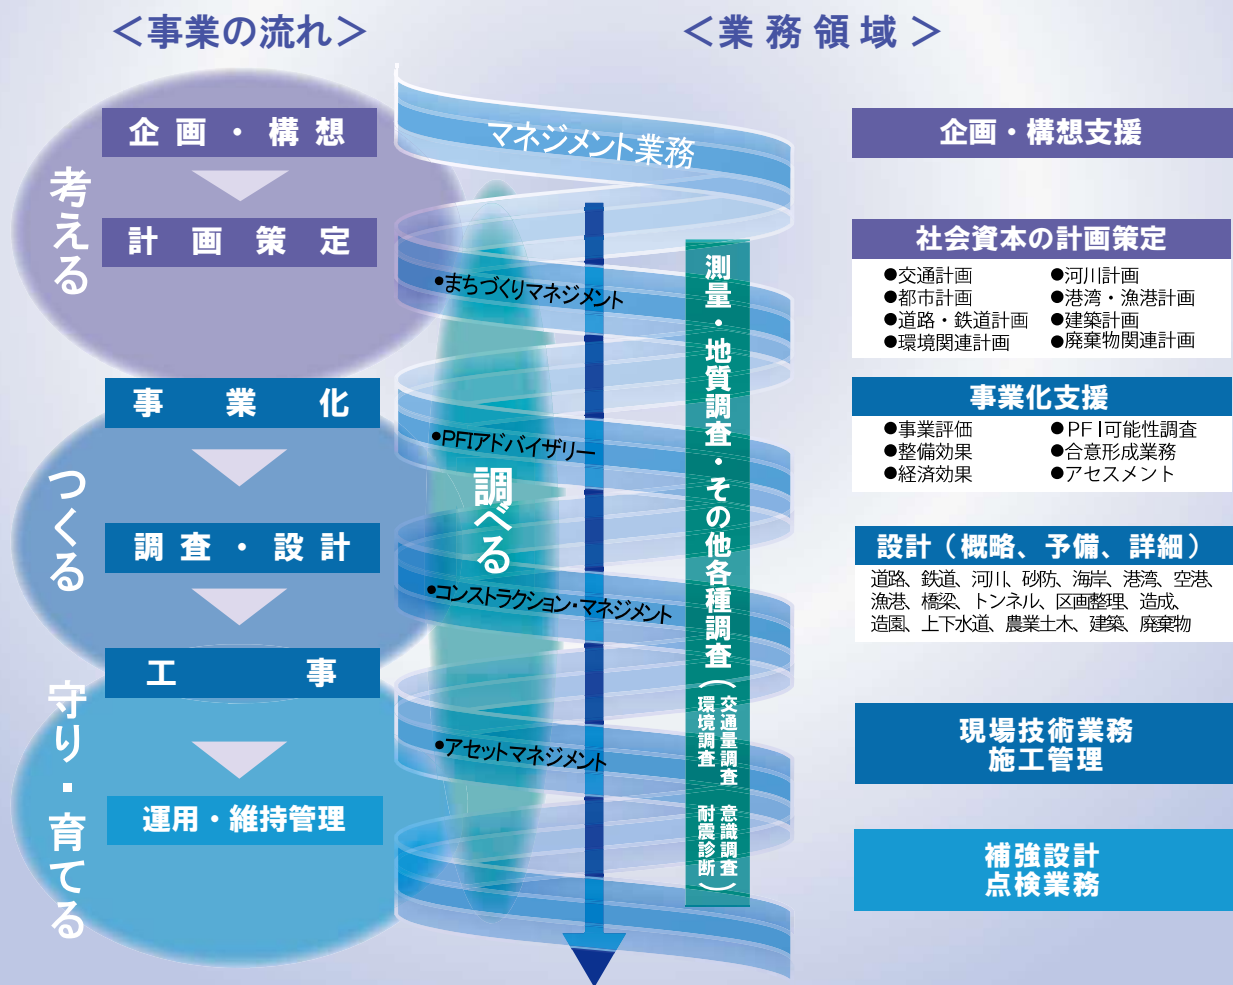

変革の時代を超えて豊かな未来を創る…

「未来社会創造企業」

私たちは、生活者の立場に立ち、グローバルな視野、幅広い洗練された技術、斬新な構想力で、優良な社会資本づくりをコーディネートし、豊かな未来社会の創造に貢献します。

「暮らし」を支えるために必要なものを「つなぐ」

「未来社会」へ伝える

復建調査設計株式会社

本社 〒732-0052 広島市東区光町二丁目10番11号
TEL 082-506-1811 FAX 082-506-1890
URL <http://www.fukken.co.jp/>
支社 東京・大阪・岡山・広島・山口・松江・四国・九州
支店 東北・名古屋・福山・下関・松山・徳島・高知・長崎
事務所 札幌・気仙沼・横浜・三重・滋賀・神戸・備北・鳥取・
倉吉・浜田・佐世保・大分・宮崎・熊本・宮崎・鹿児島・
沖縄・ヤンゴン